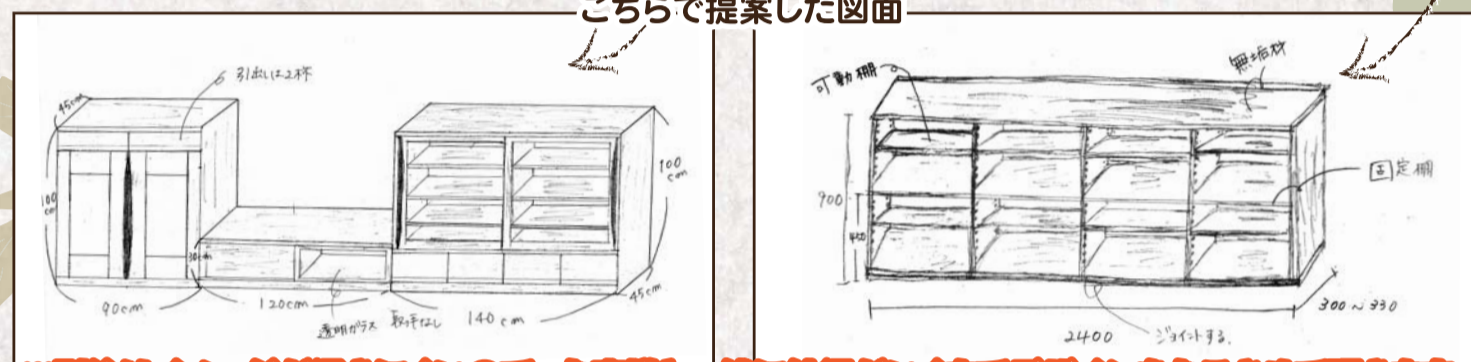

TEL台も同じシリーズで揃えて頂きました。

こちらで提案した図面